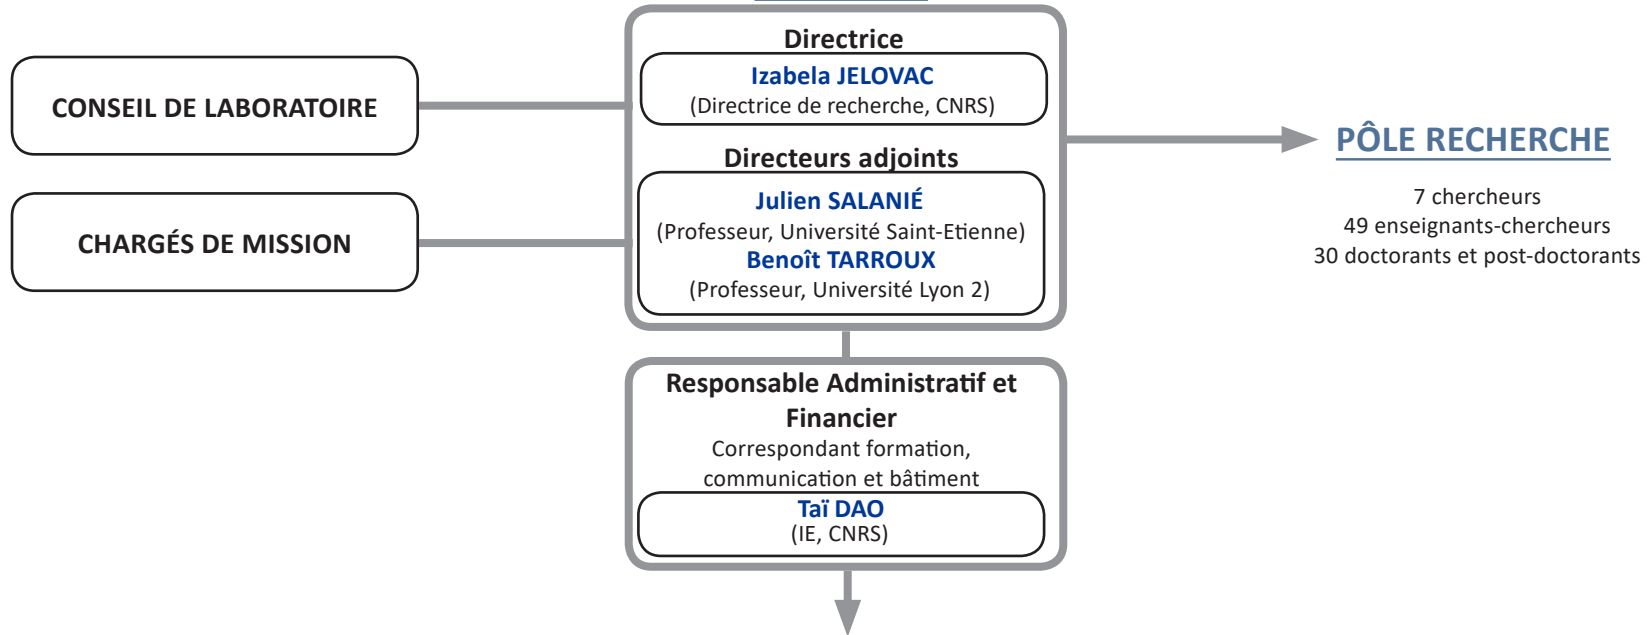

Organigramme fonctionnel de l'Unité Mixte de Recherche n° 5824 GATE Lyon-Saint-Etienne (Groupe d'Analyse et de Théorie Economique)

DIRECTION

PÔLE SOUTIEN A LA RECHERCHE