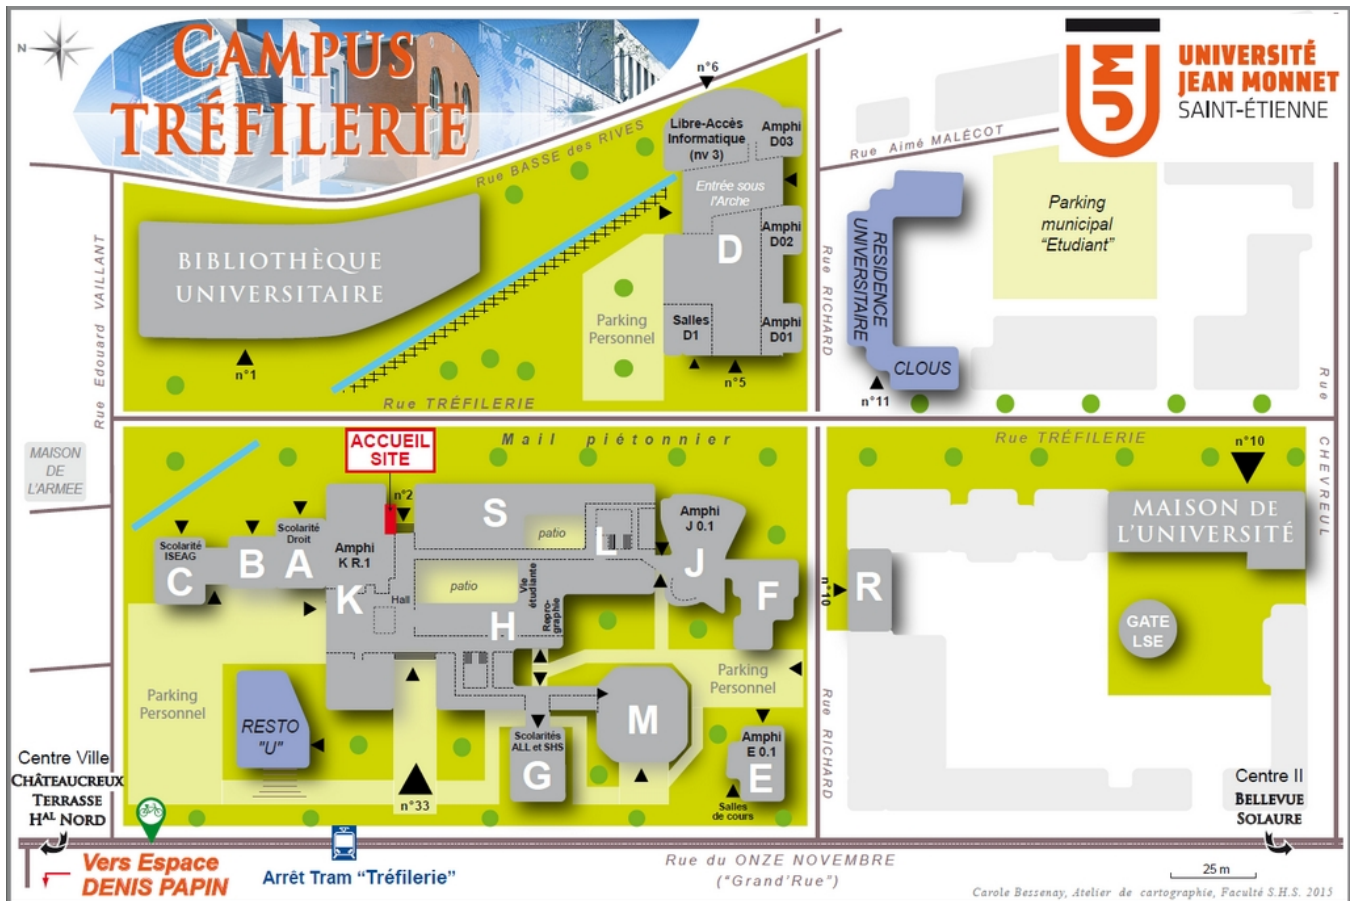

# Access to maison de l'université at Saint-Etienne

## Access to Campus Tréfilerie from downtown:

From Gare Châteaureux: Tram 3 Dir. Bellevue. Stop Tréfilerie

From downtown, Tram 3 dir. Bellevue or Tram 1. Dir. Solaure. Stop Tréfilerie

All maps available on <http://portail.univ-st-etienne.fr/bienvenue/outils/plans-d-access>

Coordonnées GPS : DD (lat x lon) : 45.426004 x 4.394175

Coordonnées DMS (lat x lon) : N S 45 ° 25 M 33.614 S x  
E W 4 ° 23 M 39.03 S

## Access to the maison de l'universite in the Campus Tréfilerie

GATE L-SE, Maison de l'université - 10, rue Tréfilerie 42 000 Saint-Etienne