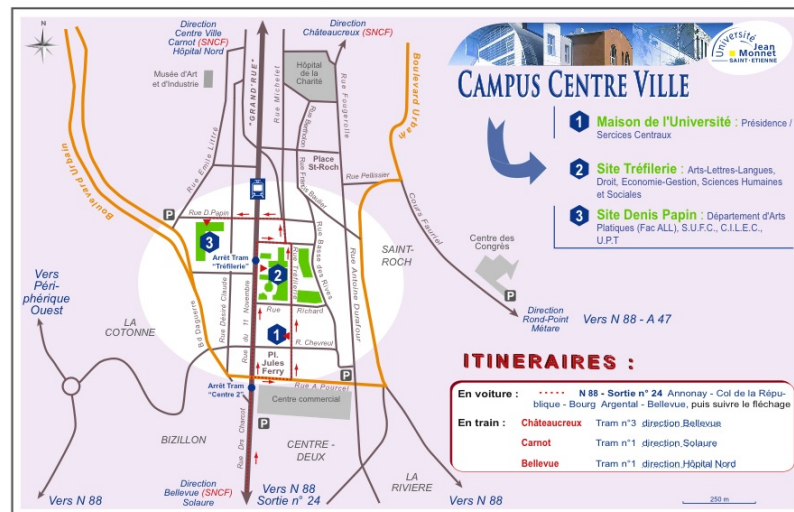

# Access to maison de l'université at Saint-Etienne

## Access to Campus Tréfilerie from downtown:

From Gare Châteaureux: Tram 3 Dir. Bellevue. Stop Tréfilerie

From downtown, Tram 3 dir. Bellevue or Tram 1. Dir. Solaure. Stop Tréfilerie

All maps available on <http://portail.univ-st-etienne.fr/bienvenue/outils/plans-d-access>

Coordonnées GPS : DD (lat x lon) : 45.426004 x 4.394175

Coordonnées DMS (lat x lon) : N S 45 ° 25 M 33.614 S x  
E W 4 ° 23 M 39.03 S

## Access to the maison de l'universite in the Campus Tréfilerie

GATE L-SE, Maison de l'université - 10, rue Tréfilerie 42 000 Saint-Etienne