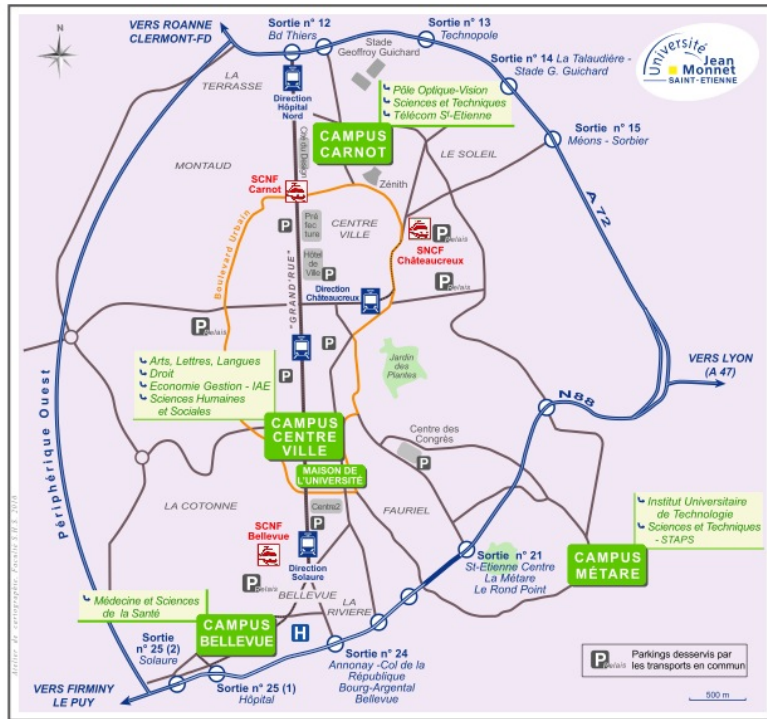

# Access to maison de l'université at Saint-Etienne

## Access to Campus Tréfilerie from downtown:

From Gare Châteaureux: Tram 3 Dir. Bellevue. Stop Tréfilerie

From downtown, Tram 3 dir. Bellevue or Tram 1. Dir. Solaure. Stop Tréfilerie

All maps available on <http://portail.univ-st-etienne.fr/bienvenue/outils/plans-d-access>

Coordonnées GPS : DD (lat x lon) : 45.426004 x 4.394175

Coordonnées DMS (lat x lon) : N S 45 ° 25 M 33.614 S x  
E W 4 ° 23 M 39.03 S

## Access to the maison de l'universite in the Campus Tréfilerie

GATE L-SE, Maison de l'université - 10, rue Tréfilerie 42 000 Saint-Etienne