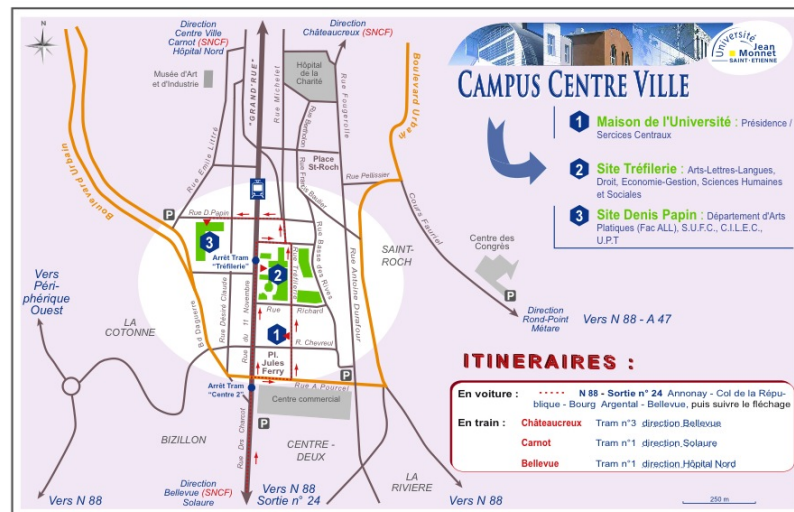

Access to maison de l'université at Saint-Etienne

Access to Campus Tréfilerie from downtown:

From Gare Châteaureux: Tram 3 Dir. Bellevue. Stop Tréfilerie

From downtown, Tram 3 dir. Bellevue or Tram 1. Dir. Solaure. Stop Tréfilerie

All maps available on <http://portail.univ-st-etienne.fr/bienvenue/outils/plans-d-access>

Coordonnées GPS : DD (lat x lon) : 45.426004 x 4.394175

Coordonnées DMS (lat x lon) : N S 45 ° 25 M 33.614 S x
E W 4 ° 23 M 39.03 S

Access to the maison de l'universite in the Campus Tréfilerie

GATE L-SE, Maison de l'université - 10, rue Tréfilerie 42 000 Saint-Etienne

Contact

In case of any problem, please contact us by phone
Sylvie Grenier: 04 77 42 19 60