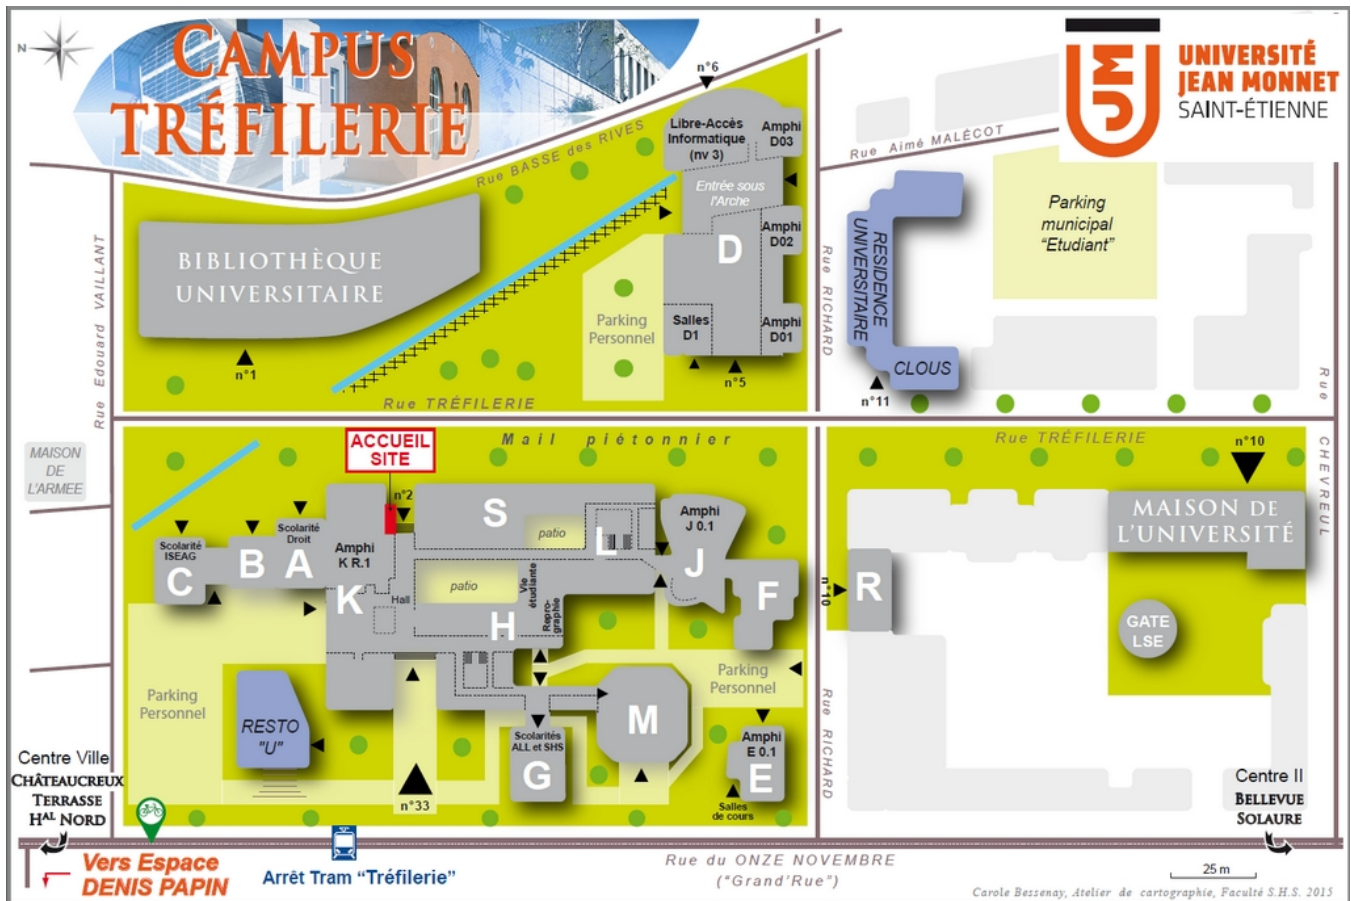

Access to maison de l'université at Saint-Etienne

Access to Campus Tréfilerie from downtown:

From Gare Châteaureux: Tram 3 Dir. Bellevue. Stop Tréfilerie

From downtown, Tram 3 dir. Bellevue or Tram 1. Dir. Solaure. Stop Tréfilerie

All maps available on <http://portail.univ-st-etienne.fr/bienvenue/outils/plans-d-access>

Coordonnées GPS : DD (lat x lon) : 45.426004 x 4.394175

Coordonnées DMS (lat x lon) : N S 45 ° 25 M 33.614 S x
E W 4 ° 23 M 39.03 S

Access to the maison de l'universite in the Campus Tréfilerie

GATE L-SE, Maison de l'université - 10, rue Tréfilerie 42 000 Saint-Etienne

Contact

In case of any problem, please contact us by phone
Sylvie Grenier: 04 77 42 19 60