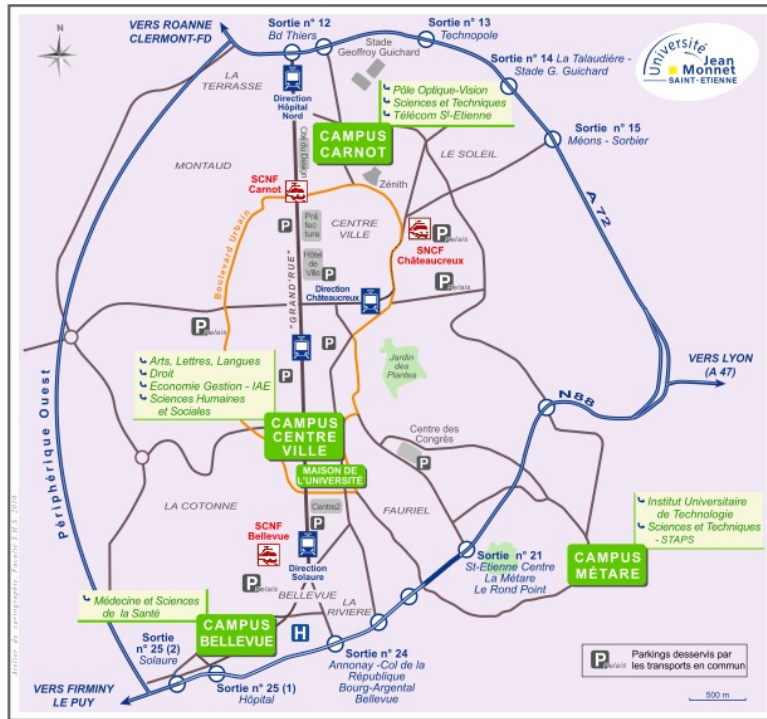

Access to maison de l'université at Saint-Etienne

Access to Campus Tréfilerie from downtown:

From Gare Châteaureux: Tram 3 Dir. Bellevue. Stop Tréfilerie

From downtown, Tram 3 dir. Bellevue or Tram 1. Dir. Solaure. Stop Tréfilerie

All maps available on <http://portail.univ-st-etienne.fr/bienvenue/outils/plans-d-access>

Coordonnées GPS : DD (lat x lon) : 45.426004 x 4.394175

Coordonnées DMS (lat x lon) : N S 45 ° 25 M 33.614 S x
E W 4 ° 23 M 39.03 S