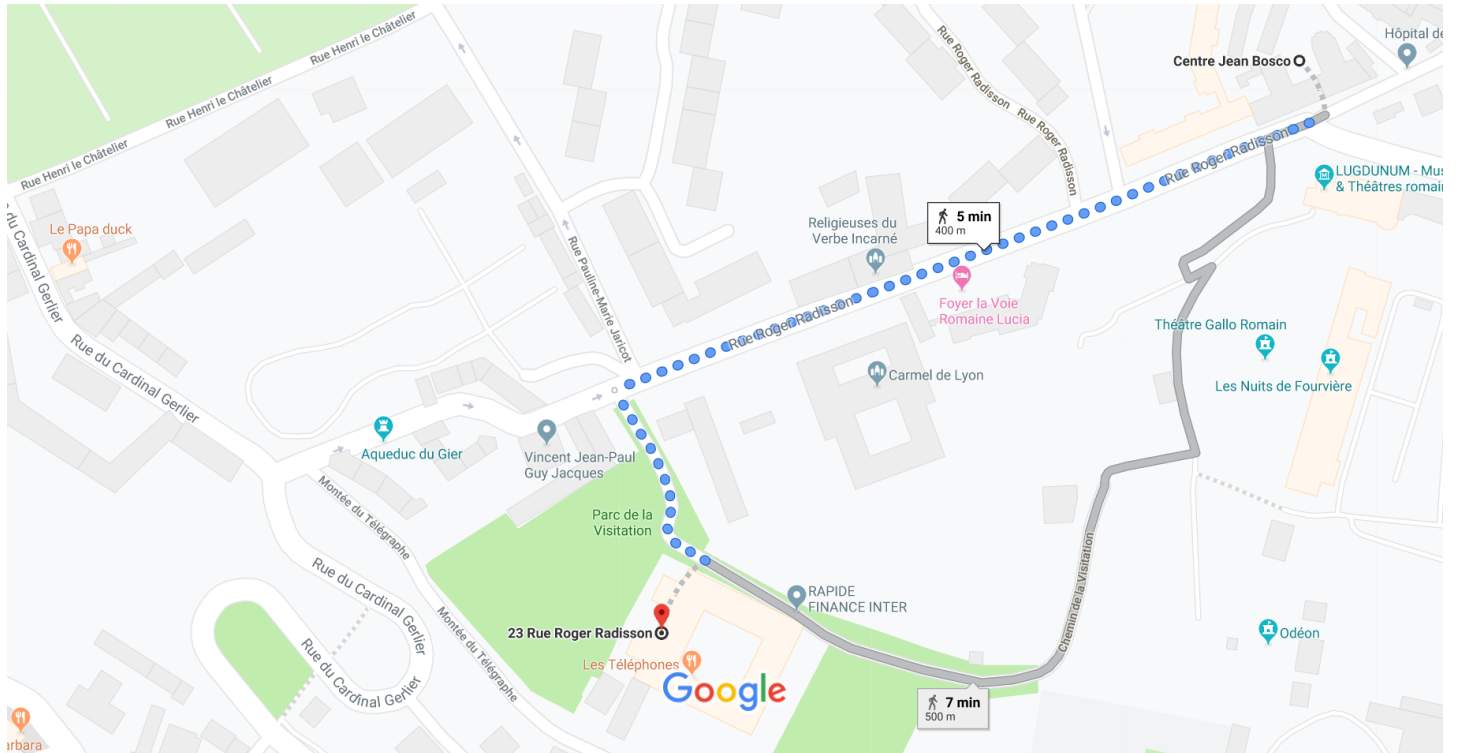

Centre Jean Bosco à 23 Rue Roger Radisson, 69005 Lyon

À pied 400 m, 5 min

Données cartographiques ©2019 20 m

via Rue Roger Radisson

5 min

400 m

via Chemin de la Visitation et Allée
Lucius Munatius Plancus

7 min

500 m

⚠ Cet itinéraire comprend des voies privées
ou des zones de circulation restreinte.

Tous les itinéraires sont principalement plats