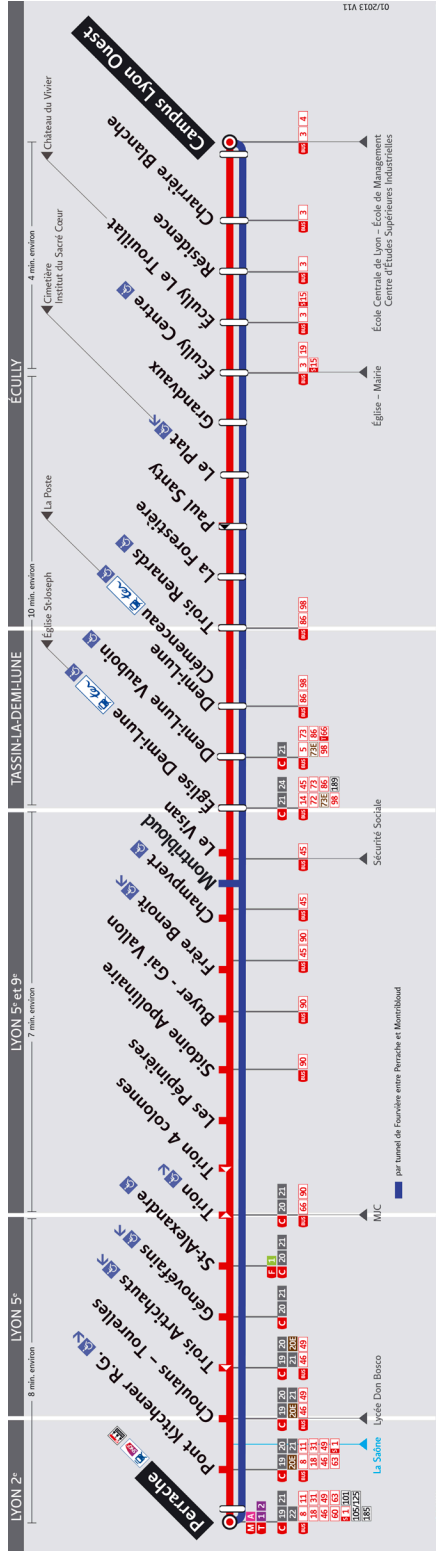

Perrache - Lundi au Vendredi : 7h30-19h00
 Métro Ligne A - Samedi : 9h-18h
 Gare Routière Perrache - Fermée le dimanche
 Lyon 2^{ème}

Relais Info Service (en partenariat avec l'Office de Tourisme).

Métro Ligne D - Lundi au Vendredi : 7h-20h30
 Station Vieux Lyon - Samedi : 9h-20h30
 Lyon 5^{ème} - Dimanche : 9h-18h

POUR EN SAVOIR PLUS

 **ALLÔ TCL**
 04 26 10 12 12
 (prix d'un appel local)

 **FLASHÉ LE CODE**
 de votre arrêt et obtenez le prochain passage de votre bus en temps réel.

 www.tcl.fr
m.tcl.fr

 **SERVICE CLIENTS**
 19, boulevard Vivier Merle
 69003 Lyon

 **AVANT DE PRENDRE CE DOCUMENT, PENSEZ À L'ENVIRONNEMENT :**

- en avez-vous réellement besoin ?
- téléchargez vos horaires sur tcl.fr

LIGNES COMPLÉMENTAIRES

Si les lignes majeures restent le plus souvent sur les grands axes routiers de Lyon et sa périphérie, les 71 lignes complémentaires ont pour vocation de desservir plus finement les communes et quartiers.

TRAVAUX

Travaux Ecully – Avenue Guy de Collongue du 14 janvier à octobre 2013. Application d'un horaire travaux : la circulation sera mise en sens unique dans sa section Chemin Pontet-Crases / Charbonnières dans le sens Dardilly --> Ecully, pour permettre une opération de requalification de voiries.