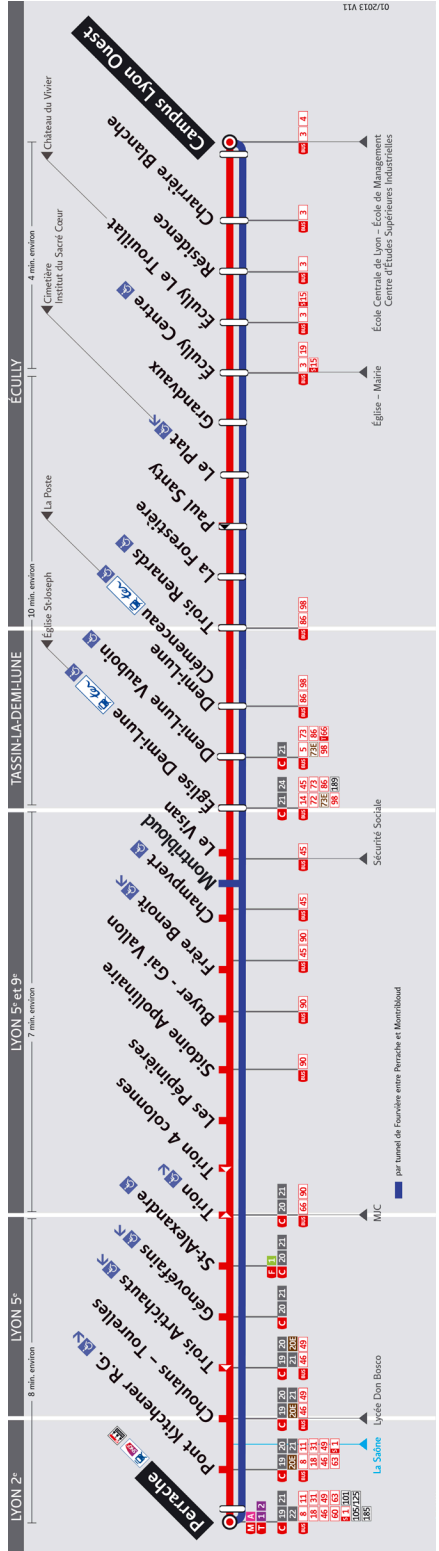

### VOTRE AGENCE TCL HORAIRES D'OUVERTURE\*\*

Perrache - Lundi au Vendredi : 7h30-19h00  
 Métro Ligne A - Samedi : 9h-18h  
 Gare Routière Perrache - Fermée le dimanche  
 Lyon 2<sup>ème</sup>

Relais Info Service (en partenariat avec l'Office de Tourisme).

Métro Ligne D - Lundi au Vendredi : 7h-20h30  
 Station Vieux Lyon - Samedi : 9h-20h30  
 Lyon 5<sup>ème</sup> - Dimanche : 9h-18h

Consultez la liste des Points Service TCL (tabacs et diffuseurs de presse portant l'enseigne TCL) de votre commune sur [www.tcl.fr](http://www.tcl.fr) ou dans les guides tarifaires disponibles en agences TCL

### POUR EN SAVOIR PLUS

 **ALLÔ TCL**  
 04 26 10 12 12  
 (prix d'un appel local)

 **FLASHÉZ LE CODE**  
 de votre arrêt et obtenez le prochain passage de votre bus en temps réel.

 **www.tcl.fr**  
 m.tcl.fr

## LIGNES COMPLÉMENTAIRES

Si les lignes majeures restent le plus souvent sur les grands axes routiers de Lyon et sa périphérie, les 71 lignes complémentaires ont pour vocation de desservir plus finement les communes et quartiers.