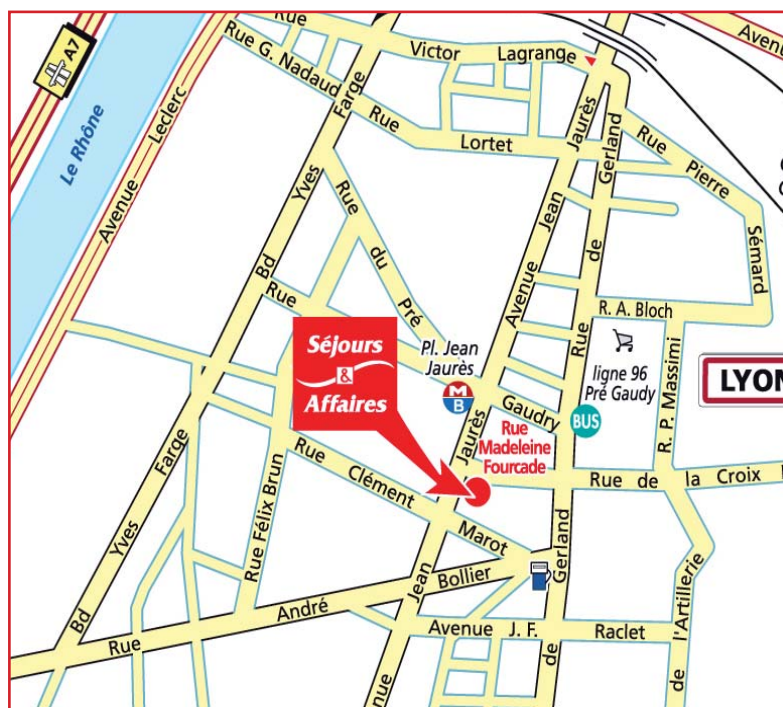

Téléphone : 0 825 36 34 32 (0,15 € TTC / MN)

email : info@sejours-affaires.com

www.sejours-affaires.com

LOCALISATION

La résidence est située dans le quartier d'affaires de Gerland, La place Bellecour et le Vieux Lyon sont rapidement et facilement accessibles grâce au métro situé au pied de la résidence.

The residence is located in the heart of the business district, Easy acces to the Place Bellecour and the old Lyon and the subway, located in the front of the residence.

ACCÈS / ACCESS

- Métro ligne B : station Jean Jaurès.
- Subway line B : station Jean Jaurès.

- Accès très rapide aux autoroutes A7, A6 et A43.
- Easy access to the A7, A6 and A43 motorways.

- A proximité immédiate de la gare TGV de La Part Dieu.
- Nearby La Part Dieu TGV Train station.

- A quelques minutes de l'Aéroport Lyon Saint Exupéry.
- Just a few minutes from the Lyon Saint Exupéry Airport.